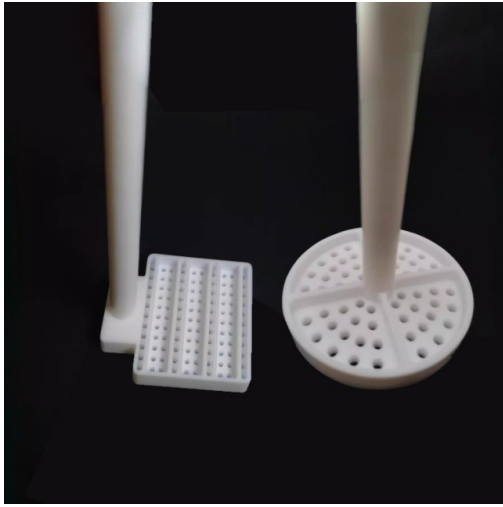

Ptfe 청소 랙/Ptfe 꽃 바구니 청소 꽃 바구니 부식 방지

품목 번호: PTFE-20

소개

PTFE 꽃바구니 청소용 꽃바구니라고도 하는 PTFE 청소 랙은 PTFE 소재를 효율적으로 청소할 수 있도록 설계된 특수 실험실 도구입니다. 이 청소 랙은 실험실 환경에서 PTFE 품목의 무결성과 성능을 유지하면서 철저하고 안전하게 청소할 수 있도록 도와줍니다.

[자세히 알아보기](#)

모델	사이즈	적용 가능
정사각형	60mm*60mm	500ml 비커
원형	직경 30mm	75ml 비커
원형	지름 45mm	100ml 비커
원형	지름 60mm	250ml 비커

필요한 모든 크기의 맞춤형 청소용 꽃바구니를 제공합니다.