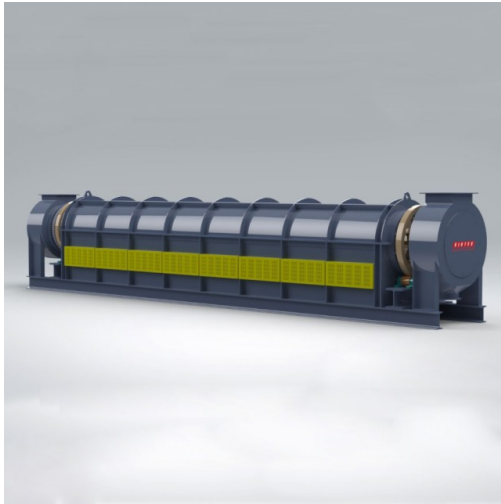

## 전기 회전식 가마

품목 번호: KT-RKTF

### 소개

친환경 외부가열로인 전기가열 로터리 킬른을 만나보세요. 정밀하게 제어되어 코발산 리튬, 히토류 및 비철 금속과 같은 재료의 하소 및 건조에 이상적입니다.

[자세히 알아보기](#)

모델	KT-RKTF60	KT-RKTF80	KT-RKTF100	KT-RKTF120
튜브 직경	0.6m	0.8m	1m	1.2m
튜브 길이	7m	9m	10m	12m
튜브 재질	니켈 기반 합금			
난방 구역	4개의 독립적인 핫 존			
작업 온도				
회전하는 드럼 각도	0-3도			
단열재	다결정 세라믹 섬유			
온도 조절기	PLC가 있는 터치 스크린 PID 컨트롤러			
발열체	실리콘 카바이드(SiC)			
온도 센서	암드 K형 열전쌍			
전력 공급	AC220-440V,50/60HZ			