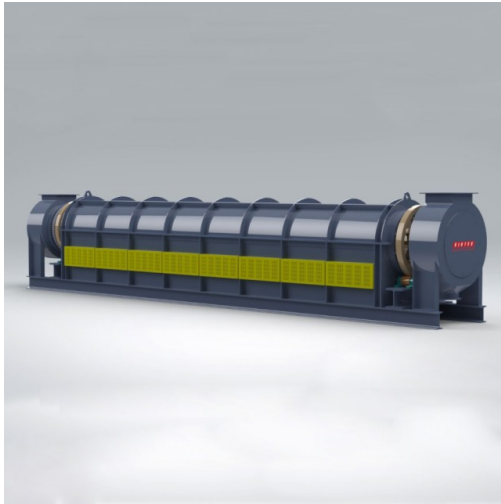

전기 회전식 가마

품목 번호: KT-RKTF

소개

친환경 외부가열로인 전기가열 로터리 킬른을 만나보세요. 정밀하게 제어되어 코발산 리튬, 히토류 및 비철 금속과 같은 재료의 하소 및 건조에 이상적입니다.

[자세히 알아보기](#)

모델	KT-RKTF60	KT-RKTF80	KT-RKTF100	KT-RKTF120
튜브 직경	0.6m	0.8m	1m	1.2m
튜브 길이	7m	9m	10m	12m
튜브 재질	니켈 기반 합금			
난방 구역	4개의 독립적인 핫 존			
작업 온도				
회전하는 드럼 각도	0-3도			
단열재	다결정 세라믹 섬유			
온도 조절기	PLC가 있는 터치 스크린 PID 컨트롤러			
발열체	실리콘 카바이드(SiC)			
온도 센서	암드 K형 열전쌍			
전력 공급	AC220-440V,50/60HZ			