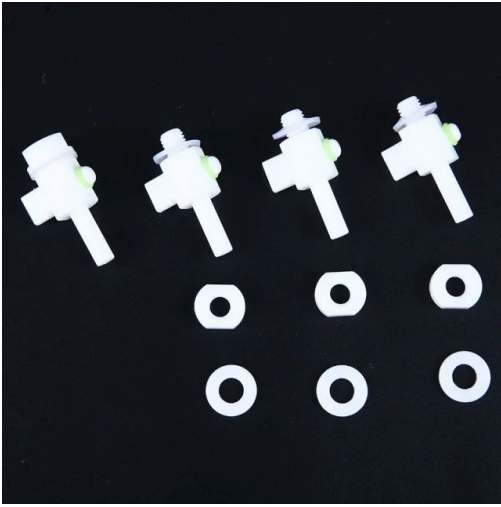

Ptfe 에어 밸브

품목 번호: PTFE-08

소개

가스-액체 샘플링을 위한 PTFE 소형 공기 밸브 및 샘플 수집을 위한 샘플링 백.

[자세히 알아보기](#)