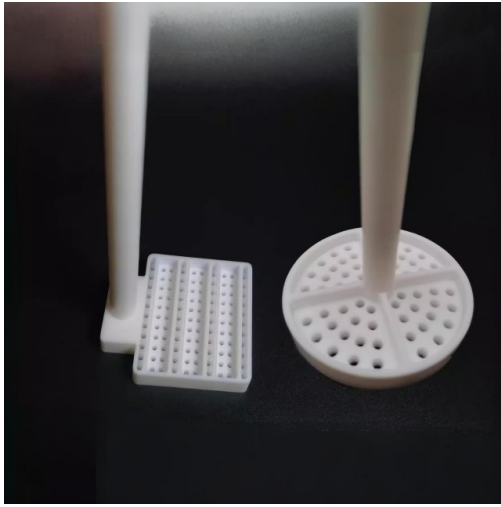

Ptfe 청소 랙/Ptfe 꽃 바구니 청소 꽃 바구니 부식 방지

품목 번호: PTFE-20

소개

PTFE 꽃바구니 청소용 꽃바구니라고도 하는 PTFE 청소 랙은 PTFE 소재를 효율적으로 청소할 수 있도록 설계된 특수 실험실 도구입니다. 이 청소 랙은 실험실 환경에서 PTFE 품목의 무결성과 성능을 유지하면서 철저하고 안전하게 청소할 수 있도록 도와줍니다.

[자세히 알아보기](#)

모델	사이즈	적용 가능
정사각형	60mm*60mm	500ml 비커
원형	직경 30mm	75ml 비커
원형	지름 45mm	100ml 비커
원형	지름 60mm	250ml 비커

필요한 모든 크기의 맞춤형 청소용 꽃바구니를 제공합니다.