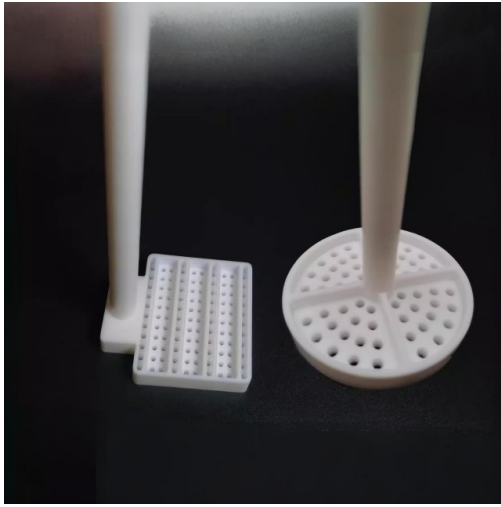

## Ptfe 청소 랙/Ptfe 꽃 바구니 청소 꽃 바구니 부식 방지

품목 번호: PTFE-20

### 소개

PTFE 꽃바구니 청소용 꽃바구니라고도 하는 PTFE 청소 랙은 PTFE 소재를 효율적으로 청소할 수 있도록 설계된 특수 실험실 도구입니다. 이 청소 랙은 실험실 환경에서 PTFE 품목의 무결성과 성능을 유지하면서 철저하고 안전하게 청소할 수 있도록 도와줍니다.

### [자세히 알아보기](#)

모델	사이즈	적용 가능
정사각형	60mm*60mm	500ml 비커
원형	직경 30mm	75ml 비커
원형	지름 45mm	100ml 비커
원형	지름 60mm	250ml 비커

필요한 모든 크기의 맞춤형 청소용 꽃바구니를 제공합니다.